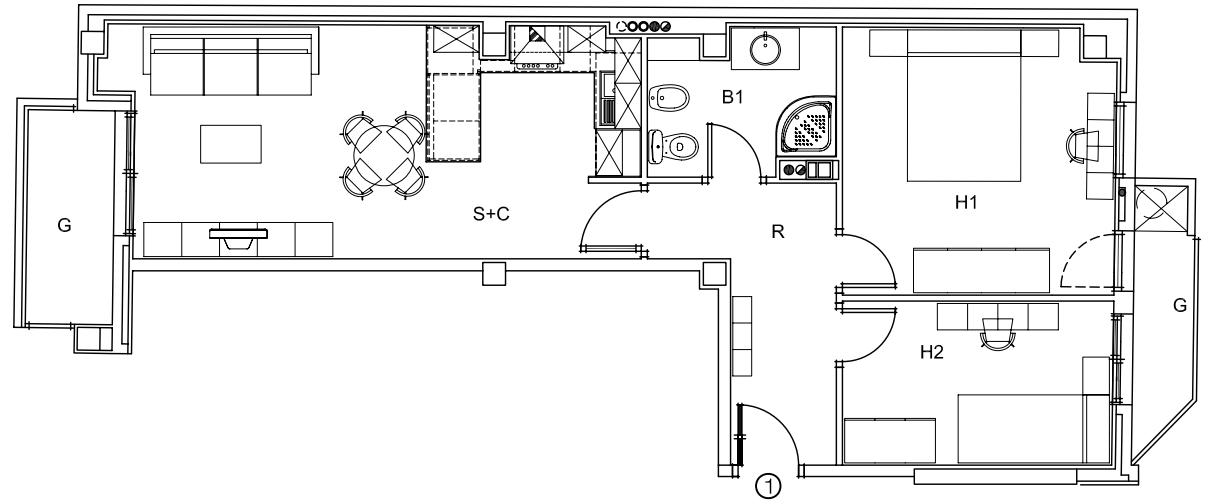

EDIFICI
SB Av. Colom

EDIFICI		
ESCALA 01	PLANTA	3
	PORTA	1

SUPERFICIE ÚTIL	
REBEDOR	6.32m ²
SALA+CUINA	20.40m ²
HABITACIÓ 1	12.34m ²
HABITACIÓ 2	7.56m ²
BANY 1	4.26m ²
TOTAL INTERIOR	50.88m ²
EXTERIOR (100%)	5.85m ²
TOTAL ÚTIL	56.73m ²

SUPERFICIE CONSTRUÏDA	
PERIMETRE VIVENDA	60.09m ²
EXTERIOR (100%)	6.65m ²
ESPAIS COMUNITARIS	7.71m ²
TOTAL CONSTRUÏDA	74.45m ²

ESCALA 1:100

INFORMACIÓ ORIENTATIVA
 NO VINCLANT CONTRACTUALMENT