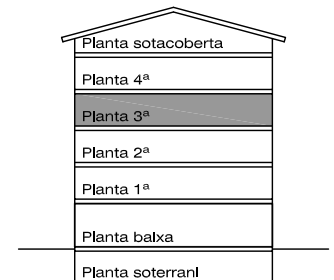

EDIFICI
SB Av. Colom

EDIFICI		
ESCALA 01	PLANTA	3
	PORTA	1

SUPERFICIE ÚTIL	
REBEDOR	6.32m ²
SALA+CUINA	20.40m ²
HABITACIÓ 1	12.34m ²
HABITACIÓ 2	7.56m ²
BANY 1	4.26m ²
TOTAL INTERIOR	50.88m ²
EXTERIOR (100%)	5.85m ²
TOTAL ÚTIL	56.73m ²

SUPERFICIE CONSTRUÏDA	
PERIMETRE VIVENDA	60.09m ²
EXTERIOR (100%)	6.65m ²
ESPAIS COMUNITARIS	7.71m ²
TOTAL CONSTRUÏDA	74.45m ²

ESCALA 1:100

INFORMACIÓ ORIENTATIVA
 NO VINCLANT CONTRACTUALMENT