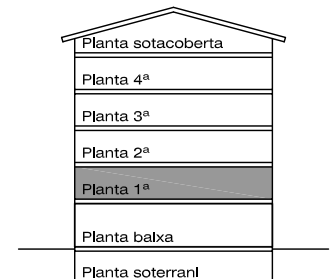

EDIFICI
SB Av. Colom

EDIFICI		
ESCALA 01	PLANTA	1
	PORTA	3

SUPERFICIE ÚTIL	
REBEDOR	3.12m ²
CUINA	10.37m ²
SALA	19.31m ²
HABITACIÓ 1	13.74m ²
HABITACIÓ 2	7.80m ²
HABITACIÓ 3	7.27m ²
BANY 1	5.88m ²
BANY 2	3.67m ²
PAS	3.22m ²
TOTAL INTERIOR	74.38m²
EXTERIOR (100%)	4.71m ²
TOTAL ÚTIL	79.09m²

SUPERFICIE CONSTRUÏDA	
PERIMETRE VIVENDA	85.85m ²
EXTERIOR (100%)	5.57m ²
ESPAIS COMUNITARIS	10.56m ²
TOTAL CONSTRUÏDA	101.98m²

ESCALA 1:100

INFORMACIÓ ORIENTATIVA
 NO VINCLANT CONTRACTUALMENT