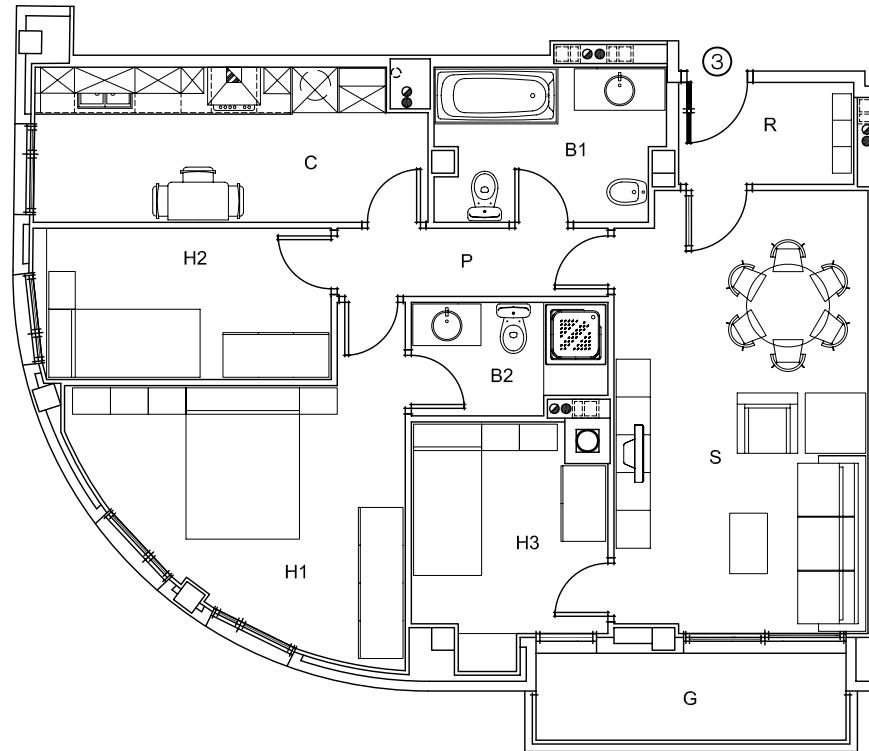

EDIFICI
SB Av. Colom

EDIFICI		
ESCALA 01	PLANTA	1
	PORTA	3

SUPERFICIE ÚTIL	
REBEDOR	3.12m ²
CUINA	10.37m ²
SALA	19.31m ²
HABITACIÓ 1	13.74m ²
HABITACIÓ 2	7.80m ²
HABITACIÓ 3	7.27m ²
BANY 1	5.88m ²
BANY 2	3.67m ²
PAS	3.22m ²
TOTAL INTERIOR	74.38m²
EXTERIOR (100%)	4.71m ²
TOTAL ÚTIL	79.09m²

SUPERFICIE CONSTRUÏDA	
PERIMETRE VIVENDA	85.85m ²
EXTERIOR (100%)	5.57m ²
ESPAIS COMUNITARIS	10.56m ²
TOTAL CONSTRUÏDA	101.98m²

ESCALA 1:100

INFORMACIÓ ORIENTATIVA
 NO VINCLANT CONTRACTUALMENT