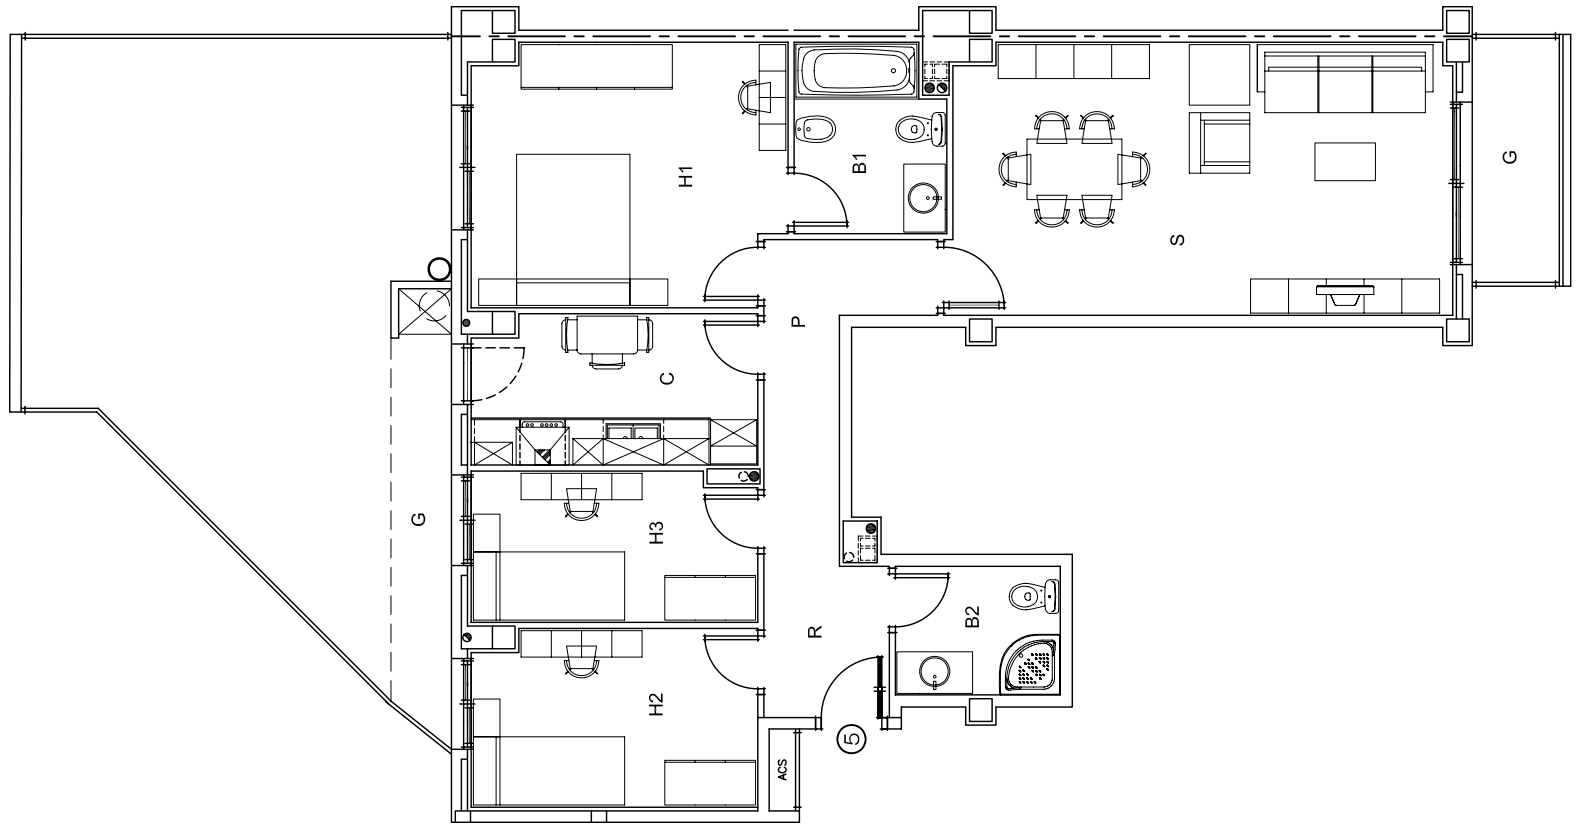

EDIFICI
SB Av. Colom

EDIFICI		
ESCALA 01	PLANTA	1
	PORTA	5

SUPERFICIE ÚTIL	
REBEDOR	3.32m ²
CUINA	7.37m ²
SALA	23.76m ²
HABITACIÓ 1	14.12m ²
HABITACIÓ 2	8.76m ²
HABITACIÓ 3	7.42m ²
BANY 1	4.83m ²
BANY 2	3.70m ²
PAS	5.62m ²
TOTAL INTERIOR	78.90m ²
EXTERIOR (100%)	8.26m ²
TOTAL ÚTIL	87.16m ²

SUPERFICIE CONSTRUÏDA	
PERIMETRE VIVENDA	89.21m ²
EXTERIOR (100%)	8.96m ²
ESPAIS COMUNITARIS	11.34m ²
TOTAL CONSTRUÏDA	109.51m ²

ESCALA 1:100

INFORMACIÓ ORIENTATIVA
 NO VINCULANT CONTRACTUALMENT