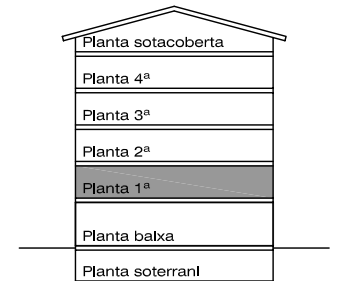

EDIFICI
SB Av. Colom

EDIFICI		
ESCALA 01	PLANTA	1
	PORTA	5

SUPERFICIE ÚTIL	
REBEDOR	3.32m ²
CUINA	7.37m ²
SALA	23.76m ²
HABITACIÓ 1	14.12m ²
HABITACIÓ 2	8.76m ²
HABITACIÓ 3	7.42m ²
BANY 1	4.83m ²
BANY 2	3.70m ²
PAS	5.62m ²
TOTAL INTERIOR	78.90m ²
EXTERIOR (100%)	8.26m ²
TOTAL ÚTIL	87.16m ²

SUPERFICIE CONSTRUÏDA	
PERIMETRE VIVENDA	89.21m ²
EXTERIOR (100%)	8.96m ²
ESPAIS COMUNITARIS	11.34m ²
TOTAL CONSTRUÏDA	109.51m ²

ESCALA 1:100

INFORMACIÓ ORIENTATIVA
 NO VINCULANT CONTRACTUALMENT