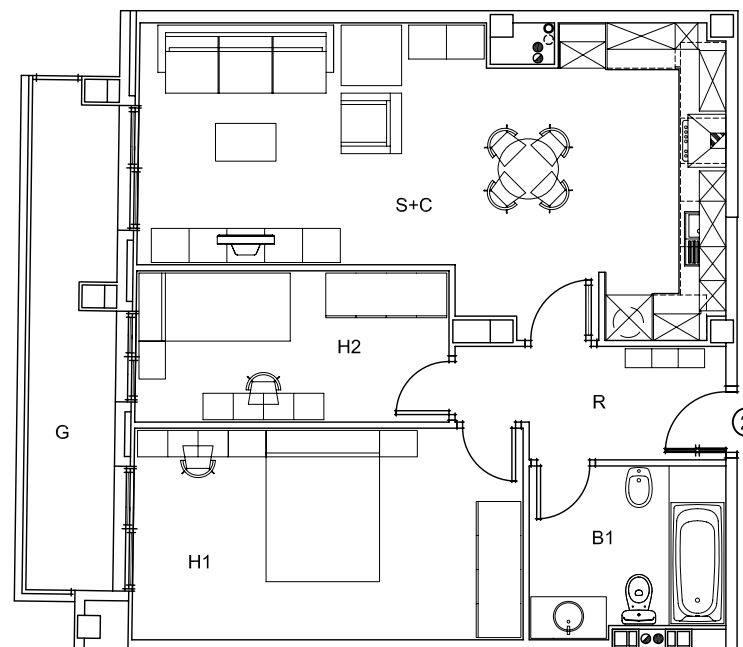

EDIFICI
SB Av. Colom

EDIFICI		
ESCALA 01	PLANTA	2
	PORTA	2

SUPERFICIE ÚTIL	
REBEDOR	4.88m ²
SALA+CUINA	26.69m ²
HABITACIÓ 1	14.43m ²
HABITACIÓ 2	8.28m ²
BANY 1	5.68m ²
TOTAL INTERIOR	59.96m ²
EXTERIOR (100%)	7.40m ²
TOTAL ÚTIL	67.36m ²

SUPERFICIE CONSTRUÏDA	
PERIMETRE VIVENDA	67.62m ²
EXTERIOR (100%)	8.51m ²
ESPAIS COMUNITARIS	8.80m ²
TOTAL CONSTRUÏDA	84.93m ²

ESCALA 1:100

INFORMACIÓ ORIENTATIVA
 NO VINCULANT CONTRACTUALMENT