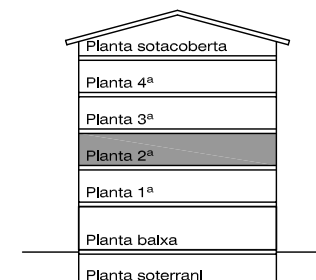

EDIFICI
SB Av. Colom

EDIFICI		
ESCALA 01	PLANTA	2
	PORTA	2

SUPERFICIE ÚTIL	
REBEDOR	4.88m ²
SALA+CUINA	26.69m ²
HABITACIÓ 1	14.43m ²
HABITACIÓ 2	8.28m ²
BANY 1	5.68m ²
TOTAL INTERIOR	59.96m ²
EXTERIOR (100%)	7.40m ²
TOTAL ÚTIL	67.36m ²

SUPERFICIE CONSTRUÏDA	
PERIMETRE VIVENDA	67.62m ²
EXTERIOR (100%)	8.51m ²
ESPAIS COMUNITARIS	8.80m ²
TOTAL CONSTRUÏDA	84.93m ²

ESCALA 1:100

INFORMACIÓ ORIENTATIVA
 NO VINCULANT CONTRACTUALMENT