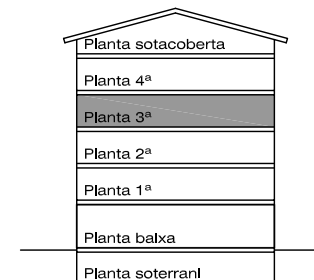

EDIFICI
SB Av. Colom

EDIFICI		
ESCALA 01	PLANTA	3
	PORTA	2

SUPERFICIE ÚTIL	
REBEDOR	4.88m ²
SALA+CUINA	26.69m ²
HABITACIÓ 1	14.43m ²
HABITACIÓ 2	8.28m ²
BANY 1	5.68m ²
TOTAL INTERIOR	59.96m ²
EXTERIOR (100%)	7.40m ²
TOTAL ÚTIL	67.36m ²

SUPERFICIE CONSTRUÏDA	
PERIMETRE VIVENDA	67.62m ²
EXTERIOR (100%)	8.51m ²
ESPAIS COMUNITARIS	8.80m ²
TOTAL CONSTRUÏDA	84.93m ²

ESCALA 1:100

INFORMACIÓ ORIENTATIVA
 NO VINCULANT CONTRACTUALMENT