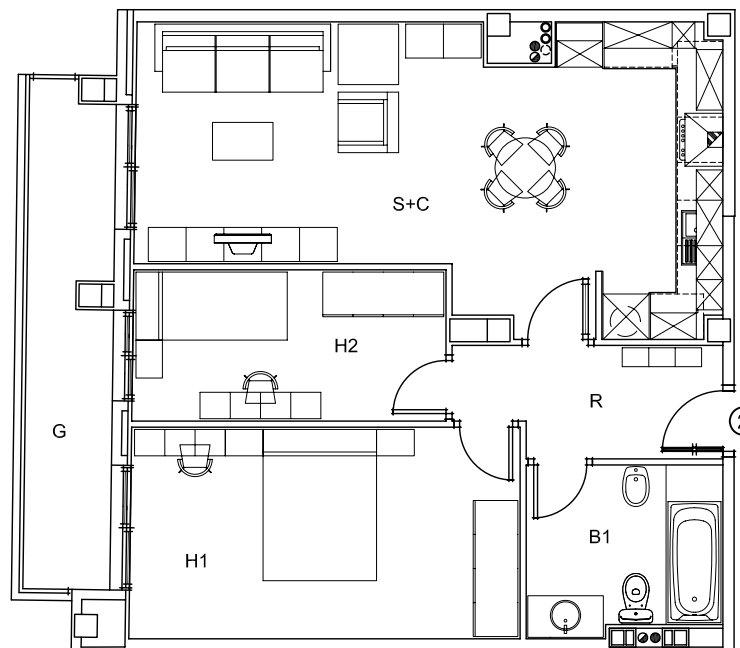

EDIFICI
SB Av. Colom

EDIFICI		
ESCALA 01	PLANTA	3
	PORTA	2

SUPERFICIE ÚTIL	
REBEDOR	4.88m ²
SALA+CUINA	26.69m ²
HABITACIÓ 1	14.43m ²
HABITACIÓ 2	8.28m ²
BANY 1	5.68m ²
TOTAL INTERIOR	59.96m ²
EXTERIOR (100%)	7.40m ²
TOTAL ÚTIL	67.36m ²

SUPERFICIE CONSTRUÏDA	
PERIMETRE VIVENDA	67.62m ²
EXTERIOR (100%)	8.51m ²
ESPAIS COMUNITARIS	8.80m ²
TOTAL CONSTRUÏDA	84.93m ²

ESCALA 1:100

INFORMACIÓ ORIENTATIVA
 NO VINCULANT CONTRACTUALMENT