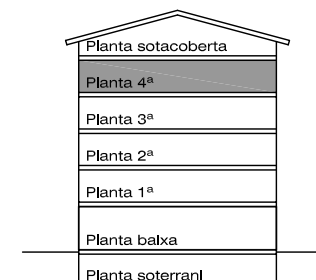

EDIFICI
SB Av. Colom

EDIFICI		
ESCALA 01	PLANTA	4
	PORTA	2

SUPERFICIE ÚTIL	
REBEDOR	4.88m ²
SALA+CUINA	26.69m ²
HABITACIÓ 1	14.43m ²
HABITACIÓ 2	8.28m ²
BANY 1	5.68m ²
TOTAL INTERIOR	59.96m ²
EXTERIOR (100%)	7.40m ²
TOTAL ÚTIL	67.36m ²

SUPERFICIE CONSTRUÏDA	
PERIMETRE VIVENDA	67.62m ²
EXTERIOR (100%)	8.51m ²
ESPAIS COMUNITARIS	8.80m ²
TOTAL CONSTRUÏDA	84.93m ²

ESCALA 1:100

INFORMACIÓ ORIENTATIVA
 NO VINCULANT CONTRACTUALMENT