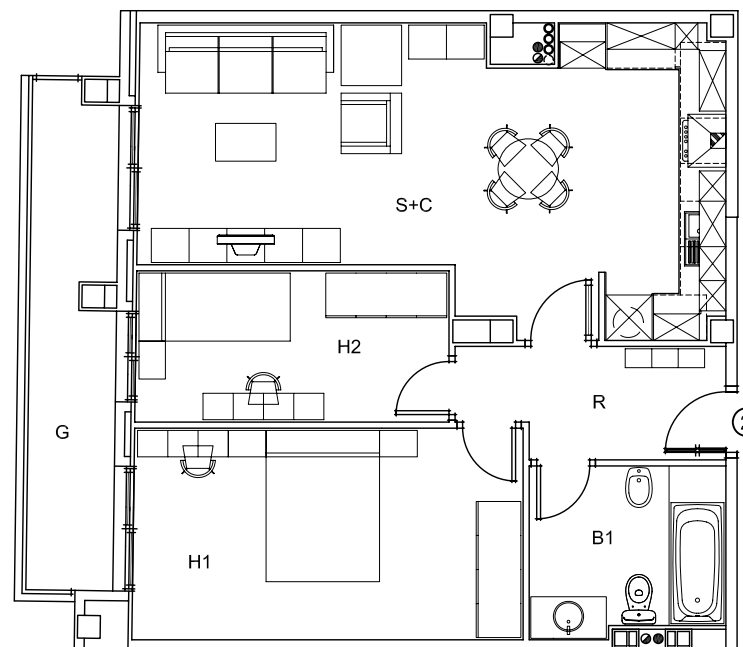

EDIFICI
SB Av. Colom

EDIFICI		
ESCALA 01	PLANTA	4
	PORTA	2

SUPERFICIE ÚTIL	
REBEDOR	4.88m ²
SALA+CUINA	26.69m ²
HABITACIÓ 1	14.43m ²
HABITACIÓ 2	8.28m ²
BANY 1	5.68m ²
TOTAL INTERIOR	59.96m ²
EXTERIOR (100%)	7.40m ²
TOTAL ÚTIL	67.36m ²

SUPERFICIE CONSTRUÏDA	
PERIMETRE VIVENDA	67.62m ²
EXTERIOR (100%)	8.51m ²
ESPAIS COMUNITARIS	8.80m ²
TOTAL CONSTRUÏDA	84.93m ²

ESCALA 1:100

INFORMACIÓ ORIENTATIVA
 NO VINCULANT CONTRACTUALMENT