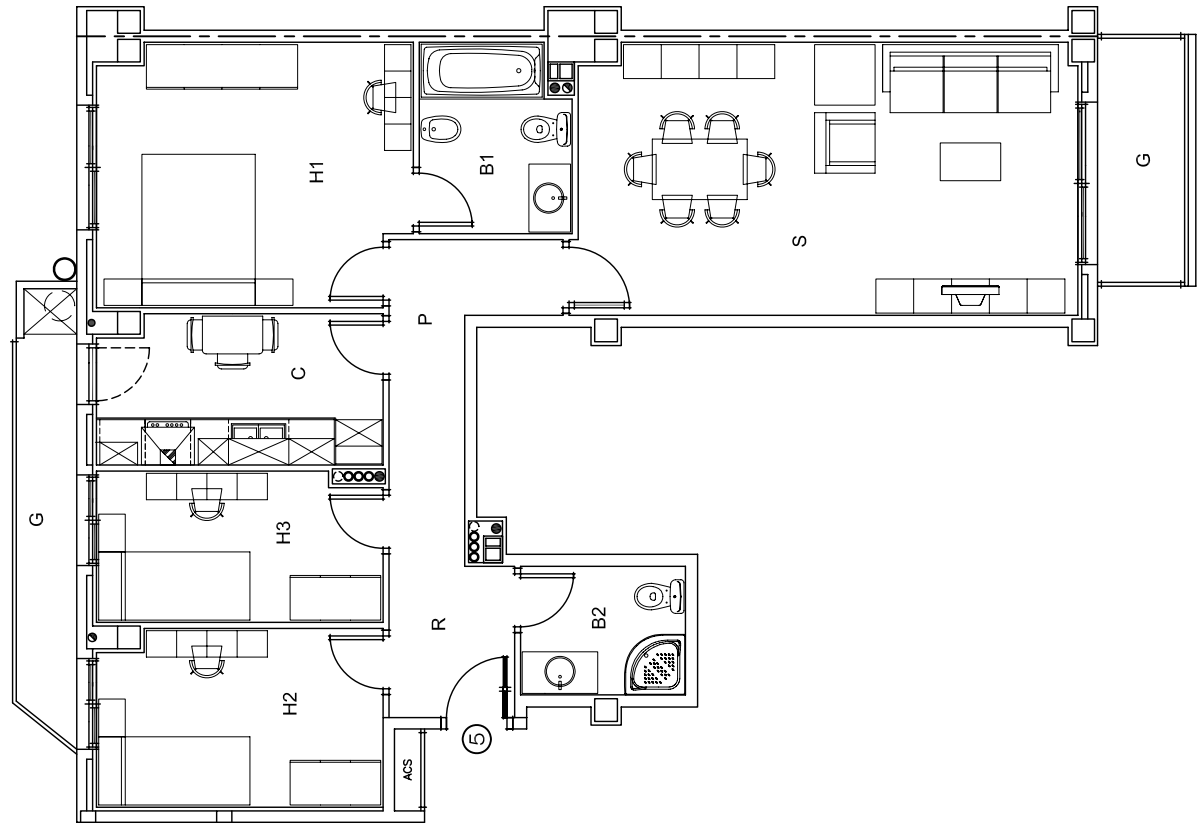

EDIFICI
SB Av. Colom

EDIFICI		
ESCALA 01	PLANTA	4
	PORTA	5

SUPERFICIE ÚTIL	
REBEDOR	3.32m ²
CUINA	7.37m ²
SALA	23.76m ²
HABITACIÓ 1	14.12m ²
HABITACIÓ 2	8.76m ²
HABITACIÓ 3	7.42m ²
BANY 1	4.83m ²
BANY 2	3.70m ²
PAS	5.62m ²
TOTAL INTERIOR	78.90m ²
EXTERIOR (100%)	8.26m ²
TOTAL ÚTIL	87.16m ²

SUPERFICIE CONSTRUÏDA	
PERIMETRE VIVENDA	89.21m ²
EXTERIOR (100%)	8.96m ²
ESPAIS COMUNITARIS	11.34m ²
TOTAL CONSTRUÏDA	109.51m ²

ESCALA 1:100

INFORMACIÓ ORIENTATIVA
 NO VINCULANT CONTRACTUALMENT