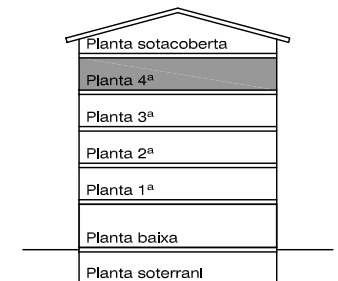

EDIFICI
SB Av. Colom

EDIFICI		
ESCALA 01	PLANTA	4
	PORTA	5

SUPERFICIE ÚTIL	
REBEDOR	3.32m ²
CUINA	7.37m ²
SALA	23.76m ²
HABITACIÓ 1	14.12m ²
HABITACIÓ 2	8.76m ²
HABITACIÓ 3	7.42m ²
BANY 1	4.83m ²
BANY 2	3.70m ²
PAS	5.62m ²
TOTAL INTERIOR	78.90m ²
EXTERIOR (100%)	8.26m ²
TOTAL ÚTIL	87.16m ²

SUPERFICIE CONSTRUÏDA	
PERIMETRE VIVENDA	89.21m ²
EXTERIOR (100%)	8.96m ²
ESPAIS COMUNITARIS	11.34m ²
TOTAL CONSTRUÏDA	109.51m ²

ESCALA 1:100

INFORMACIÓ ORIENTATIVA
 NO VINCULANT CONTRACTUALMENT